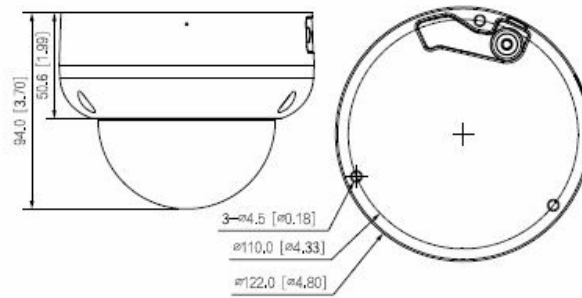

DORI - maximum afstand

Detection - detectie	2.7mm: 64m 13.5mm: 222m
Observation - observatie	2.7mm: 25.6m 13.5mm: 88.8m
Recognition - herkenning	2.7mm: 12.8m 13.5mm: 44.4m
Identification - identificatie	2.7mm: 6.4m 13.5mm: 22.2m

Optionele accessoires

PC95JUNC-4	
PC95WALL-MINIX	
PC95POLE-X	

* de opgegeven specificaties kunnen steeds gewijzigd worden zonder enige voorafgaande melding

** de opgegeven afstand voor de infrarood LED's is heel sterk afhankelijk van de reflectiegraad van de materialen waarop het IR licht schijnt. de werkelijke afstand kan dan ook afwijken van de opgegeven afstand.