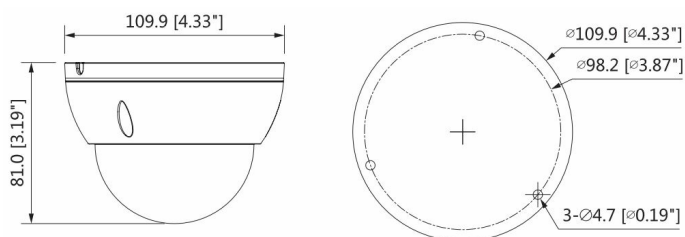

Généralité

Alimentation	12VDC
Consommation	4.4W
Variables d'environnement	-30°C-+60°C, <95%RH
Distances du signal HD-CVI	Jusque 500m avec coax RG59/U
Indice IP	IP67
Vandalbestendig	IK10
Dimensions	Ø109.9mm x 81mm
Poids	0.21Kg

PC95JUNC-5	
PC95WALL-MINI3	
PC95POLE-3	
PC95RAIN	

* Les spécifications mentionnées peuvent être modifiées à tout moment sans avis préalable

** la distance donnée pour la portée de l'éclairage infrarouge dépend fortement du facteur de réflexion des matières sur lesquelles la lumière IR se réfléchit. C'est pourquoi la distance mentionnée peut différer dans la pratique