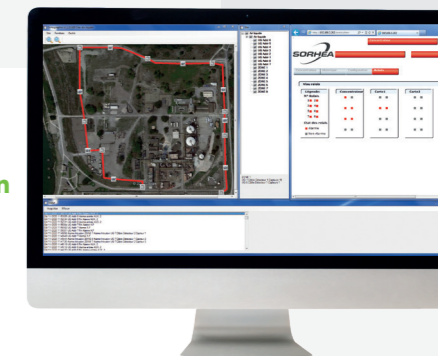

## INSELBARE OPLOSSING

- **Groot instelbereik** van de sensorgevoeligheid
- Meerdere systeemconfiguraties:
  - Instelling van **het aantal impacten per sensor**
  - Instelling **van het aantal sensoren** (detectie op 1 of 2 aangrenzende sensoren)
  - Instelling van **gevoeligheid per sensor**

## LOCATIE VAN DE INBRAAK

- **Kabel met voorgevormde sensor:** analyse verdeeld over de volledige lengte van de beschermde perimeter
- **Locatie nauwkeurig op 3 m**
- Tot **3200 m bescherming** per detectielus
- **4 x 3200 m bescherming** per systeem voor maximale bescherming

## CONFIGUREERBARE ZONERING

- **Eenvoudige** configuratietools
- Mogelijkheid om **één zone per sensor te configureren**
- **Visualisatie** van de locatie van indringers
- **Creëren van detectiezones:** tot 128 zones (tot op 3 m nauwkeurig)