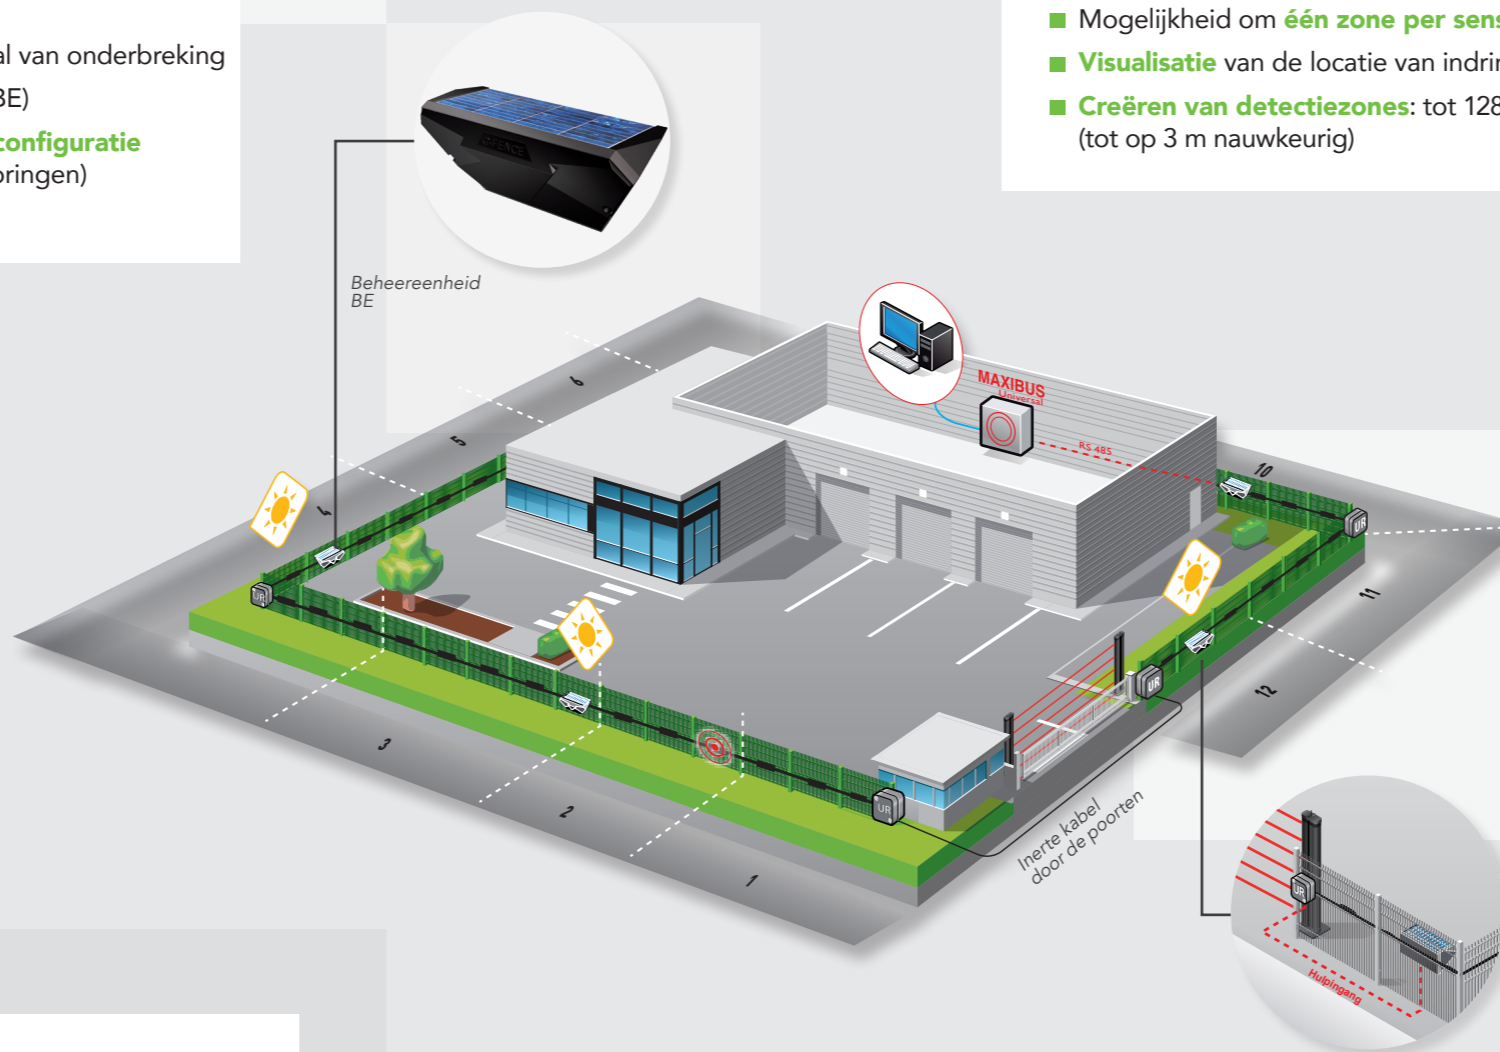

## VEREENVOUDIGDE INSTALLATIE EN ONDERHOUD

- **Kabel zeer** buig- en trekvast: eenvoudig te installeren
- **Standaardkabel:** snel en eenvoudig aansluiten in geval van onderbreking
- **Eenvoudige en snelle** bevestiging (kabel, sensor en BE)
- **LED geïntegreerd** in de sensor: **vergemakkelijkt de configuratie** van gevoeligheid en het onderhoud (lokalisatie van storingen)
- Lokalisatie **van kabelbreuk op 3 m**

## INSELBARE OPLOSSING

- **Groot instelbereik** van de sensorgevoeligheid
- Meerdere systeemconfiguraties:
  - Instelling van **het aantal impacten per sensor**
  - Instelling **van het aantal sensoren** (detectie op 1 of 2 aangrenzende sensoren)
  - Instelling van **gevoeligheid per sensor**

## LOCATIE VAN DE INBRAAK

- **Kabel met voorgevormde sensor:** analyse verdeeld over de volledige lengte van de beschermde perimeter
- **Locatie nauwkeurig op 3 m**
- Tot **3200 m bescherming** per detectielus
- **4 x 3200 m bescherming** per systeem voor maximale bescherming

## CONFIGUREERBARE ZONERING

- **Eenvoudige** configuratietools
- Mogelijkheid om **één zone per sensor te configureren**
- **Visualisatie** van de locatie van indringers
- **Creëren van detectiezones:** tot 128 zones (tot op 3 m nauwkeurig)