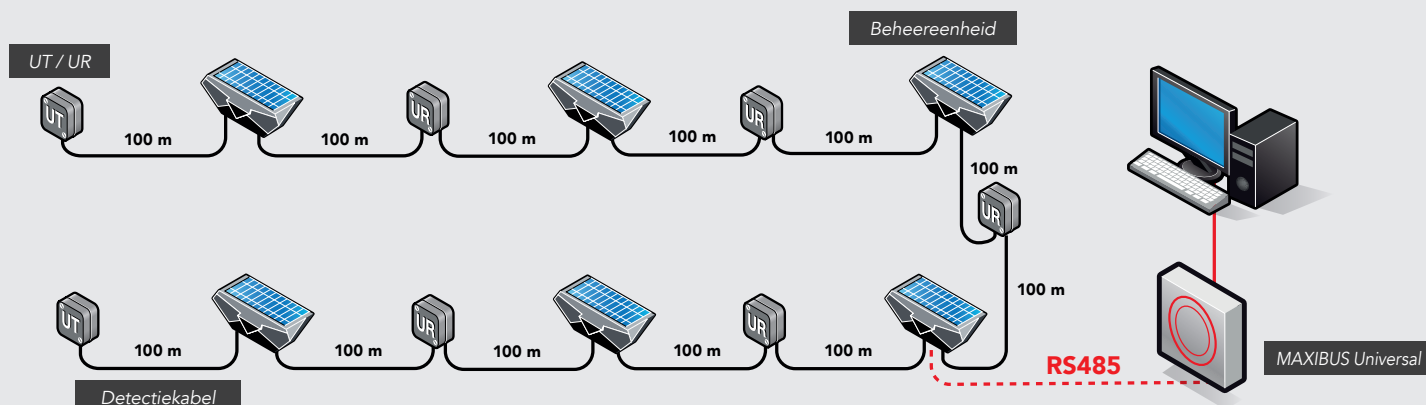

G-FENCE 3000

SCHOKDETECTIESYSTEEM OP OMHEININGEN
AUTONOOM

SCHOKDETECTIEKABELS

SYSTEMEEM

Beheereenheid G-FENCE 3000

Rol van 100 m detectiekabel G-FENCE 3000 inclusief 40 sensoren

UR/UT G-FENCE 3000

Kabelbinders (zak van 1000 stuks) (metalen kabelbinders beschikbaar)

MAXIBUS Universal - 8 relaisuitgangen - 1 tot 16 optionele uitbreidingskaarten met 8 relais

Voeding/oplader 110/230Vac 50/60Hz 13,6Vdc/2,2A voor MAXIBUS Universal

Batterij van 12 Vdc 1,2A/H voor stroomvoorziening

TECHNISCHE KENMERKEN

G-FENCE 3000	
Voeding	Zonnepaneel en batterij in elke beheereenheid (BE) Of optie van 12 Vdc
Alarminformatie	<table border="1"> <thead> <tr> <th>Beheereenheid (BE)</th> <th>Detectiezone</th> <th>Systeem</th> </tr> </thead> <tbody> <tr> <td> - Sabotagebeveiliging - Storing batterij bijna leeg - AUX-ingang.1 - AUX-ingang.2 </td> <td>1 inbraak per detectiezone</td> <td> - Storing in perimeter (kabelbreuk) - Communicatiestoring (busonderbreking) </td> </tr> </tbody> </table>
Maximale lengte van een detectiekabel	100 m (40 sensoren)
Maximale bescherming per BE	200 m
Maximale lengte van een systeem per MAXIBUS Universal	4 x 3200 m (d.w.z. 12,8 km)
Gebruikstemperatuur	Van -40° C tot + 70° C
Elektromagnetische compatibiliteit	Voldoet aan Europese normen (CE-label)
Installatieadvies	1 sensor per paneel - tot 50 m cumulatieve inerte kabel (uitgaand van detectiekabel)
Configuratie	Automatische kalibratie Instelling van uitgaande gevoeligheid Instelling van het aantal impacten Instelling van het aantal aangrenzende detectorsensoren
MAXIBUS UNIVERSAL CONCENTRATOR	
Configuratietools	Ingebouwde webserver
Alarmuitgangen	Van 8 tot 136 uitgangen schakelcontacten/ModBus/API
4 communicatiepoorten	Kan 4 x 3200 m tegelijk aan
Voeding	12 Vdc
Bedrijfstemperatuur	Van 0° C tot + 55° C
Beveiliging	Compatibele netwerken 802.1X, TLS...