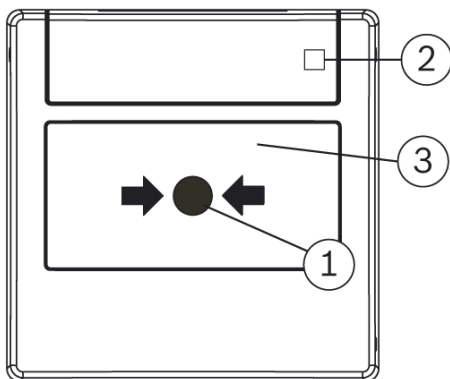

Fonctions de base

Avertisseurs d'Incendie à Effet Simple avec vitre :

appuyer sur le repère noir (1) pour briser la vitre (3), ce qui déclenche l'alarme et fait clignoter le voyant DEL (2).

Les Avertisseurs d'Incendie à Effet Simple peuvent être réinitialisés à l'aide de la Clé de Test et en remplaçant la vitre (3). Le voyant DEL (2) s'éteint.