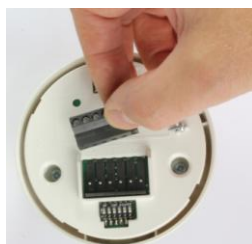

# CWSS-RR-xx

Conventionele sirene-flitsers conform EN54-23

De CWSS sirene-flitsers zijn speciaal ontworpen om te voldoen aan de vereisten van EN54-23 en EN54-3. De flitser gebruikt leds met een hoog vermogen, geavanceerde optica en een innovatief lensontwerp die een uitstekend verdeelde lichtopbrengst geven bij laag stroomverbruik.

De "First Fix" aansluiting in combinatie met de "Continuity link" maakt het mogelijk om eerst alle bekabeling aan te sluiten en uit te testen voor de sirene-flitsers bevestigd worden. Met de diepe basis kan de sirene-flitser buitenshuis gebruikt worden.

Als meerdere CWSS sirene-flitsers in een lus staan, dan zullen alle lichten synchroon starten.

Om het de installateur makkelijker te maken, zijn de aansluitklemmen ontdebeld voor in- en uitgaande kabels. Bovendien kunnen dankzij de First Fix aansluiting de draden eerst in het klemmenblok bevestigd worden dat achteraf vastgeklikt wordt in de sirene-flitser. De continuity link verbindt de draden door.